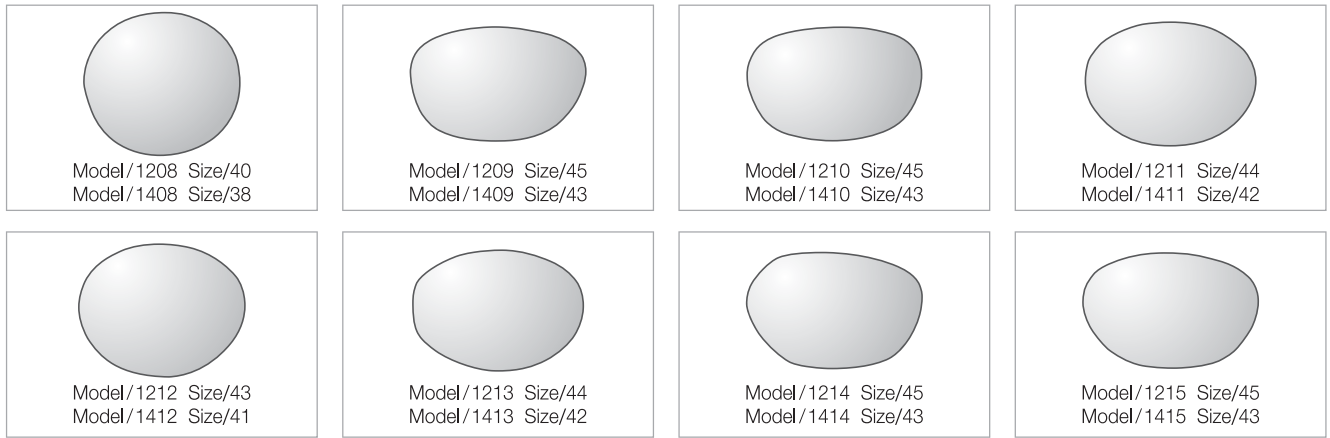

※バンドはオプションです。

SWISSFLEX kids

スイスフレックス キッズ 〈商品ガイド〉

2017.01

■ フレームカラー 13色

												
15	16	34	35	51	60	67	71	72	75	83	105	106
ブルーベリー	グレープ	ミント	ピンク	オレンジ	ブラック	クリムゾン	カーキ	ライト ピンク	ホワイト スモーク	アクト ブルー	パープル	カリビアン ブルー

SWISSFLEX kids < 商品ガイド >

■ レンズフォーム キッズサイズ / 8タイプ 16 バリエーション ラージサイズ / 7タイプ

KIDS SIZE < キッズサイズ >

LARGE SIZE < ラージサイズ >

■ その他パーツ

ノーズパット 7種類からお選びください。

イヤピース 7種類からお選びください。

ケース