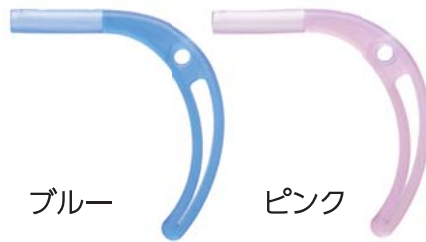

## ■ レンズフォーム 2タイプ

Model / 1501 size / 36

Model / 1502 size / 37

## ■ フレームカラー 6色

※フレームタイプはノーマルテンプル+イヤピースのみ

15 ブルーベリー

34 ミント

35 ピンク

50 クリア

83 アクアブルー

105 パープル

## ■ その他パーツ

ベビースペシャル  
ノーズパッド

ベビースペシャルイヤピース

ブルー

ピンク

ベビースペシャルケース