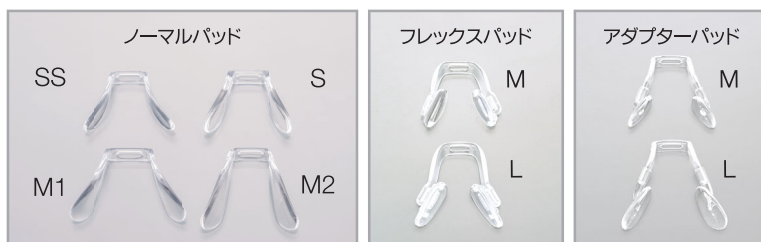

## ■ レンズフォーム 8タイプ

Model/SF1101 Size/52	Model/SF1103 Size/51	Model/SF1104 Size/51	Model/SF1105 Size/50
Model/SF1107 Size/51	Model/SF1109 Size/52	Model/SF1110 Size/53	Model/SF1111 Size/53

## ■ フレームカラー 10色

※テンプレートカラーはスイスフレックスクラシックのノーマルテンプレートカラーからお選びいただけます。  
※ストレートテンプレート対応可能。

NEW 12 タンジェリン    16 グレープ    NEW 19 スモーキー    34 ミント    37 シナモン    60 ブラック    67 クリムゾン    75 ホワイトスモーク    80 オーベルジン    83 アクトブルー

## ■ その他パーツ

ノーズパッド 8種類からお選びください。

イヤピース 5種類からお選びください。