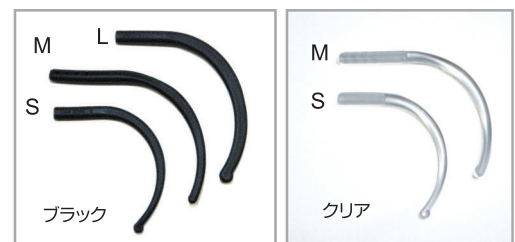

## ■ レンズフォーム 8タイプ

Model/SF1101 Size/52	Model/SF1103 Size/51	Model/SF1104 Size/51	Model/SF1105 Size/50
Model/SF1107 Size/51	Model/SF1109 Size/52	Model/SF1110 Size/53	Model/SF1111 Size/53

## ■ フレームカラー 10色

※テンプレートカラーはスイスフレックスクラシックのノーマルテンプレートカラーからお選びいただけます。  
※ストレートテンプレート対応可能。

NEW 12 タンジェリン    16 グレープ    NEW 19 スモーキー    34 ミント    37 シナモン    60 ブラック    67 クリムゾン    75 ホワイトスモーク    80 オーベルジン    83 アクトブルー

## ■ その他パーツ

ノーズパッド 8種類からお選びください。

イヤピース 5種類からお選びください。