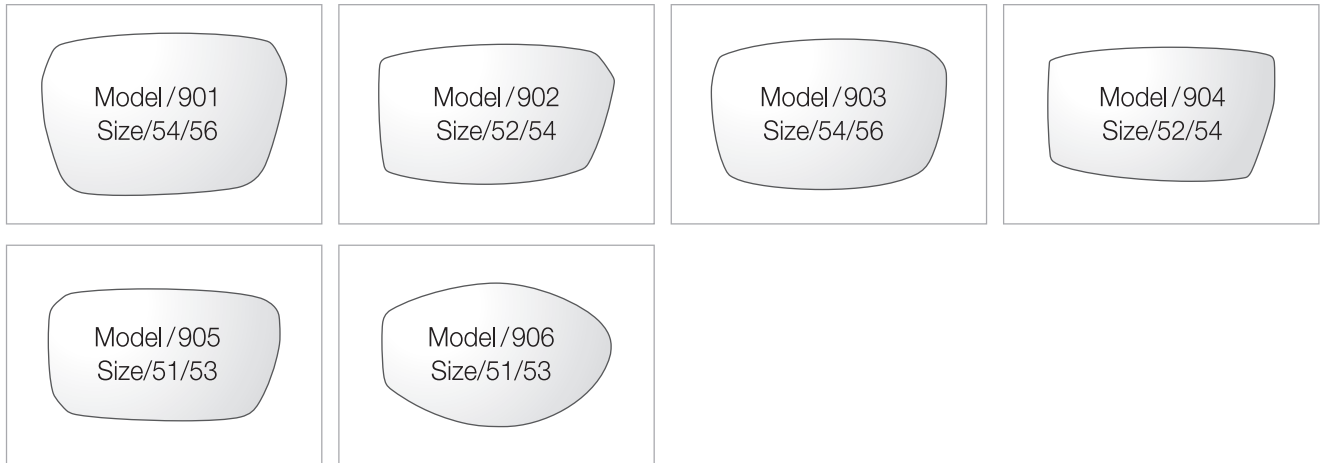

# SWISSFLEX motion

スイスフレックス モーション 〈商品ガイド〉

## ■ レンズフォーム 6タイプ 12バリエーション

## ■ フレームカラー ノーマルカラー 6色