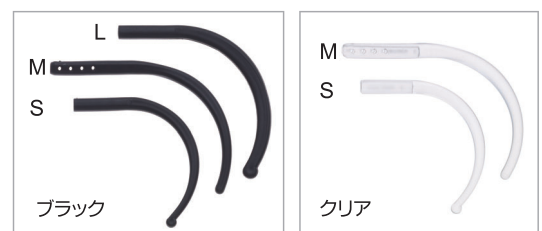

※バンドはオプションです。

SWISSFLEX kids

スイスフレックス キッズ 〈商品ガイド〉

2021.08

■ フレームカラー 14色

NEW ■ テンプルカラー / ラメカラー 6色

※フロントカラーは、フレームカラーの中からお選びください。

※ラメカラーは、クラシック・コンチュアー・シェイプスのテンプルカラーとしてもご利用いただけます。

SWISSFLEX kids <商品ガイド>

■ レンズフォーム キッズサイズ / 8タイプ 16バリエーション ラージサイズ / 7タイプ

KIDS SIZE (キッズサイズ)

LARGE SIZE (ラージサイズ)

■ その他パーツ

ノーズパッド 9種類からお選びください。

イヤピース 7種類からお選びください。

ケース

■ オプション

こども用バンド
(ハードイヤピース対応)

ジャパンオプティカル株式会社
スイスフレックス事業部

フリーファックス 0120-897-411

03-6891-1515 <http://www.swissflex.net/>