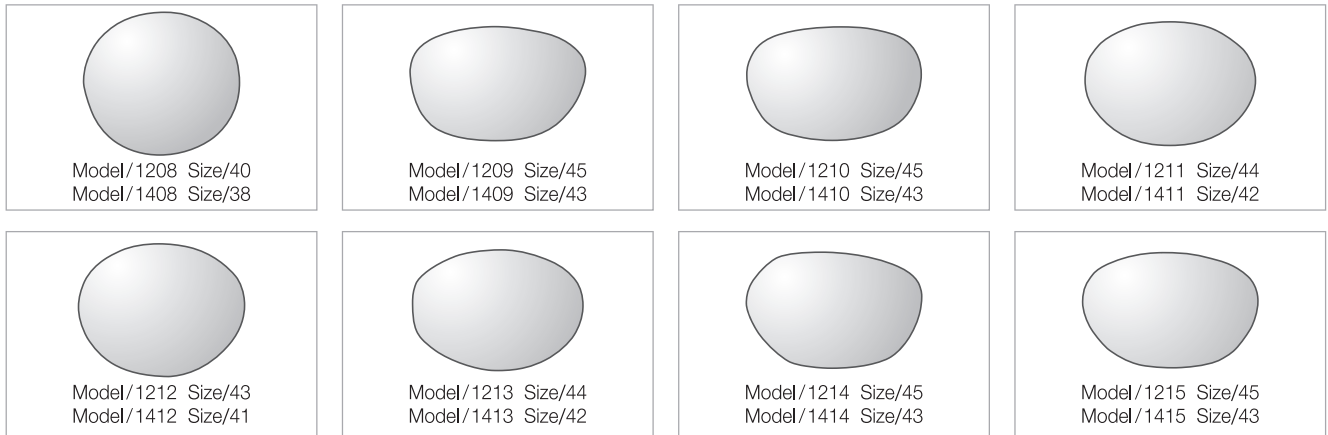

※バンドはオプションです。

SWISSFLEX kids

スイスフレックス キッズ 〈商品ガイド〉

2021.08

■ フレームカラー 14色

NEW ■ テンプルカラー / ラメカラー 6色

※フロントカラーは、フレームカラーの中からお選びください。

※ラメカラーは、クラシック・コンチュアー・シェイプスのテンプルカラーとしてもご利用いただけます。

SWISSFLEX kids <商品ガイド>

■ レンズフォーム キッズサイズ / 8タイプ 16バリエーション ラージサイズ / 7タイプ

KIDS SIZE (キッズサイズ)

LARGE SIZE (ラージサイズ)

■ その他パーツ

ノーズパッド 9種類からお選びください。

イヤピース 7種類からお選びください。

ケース