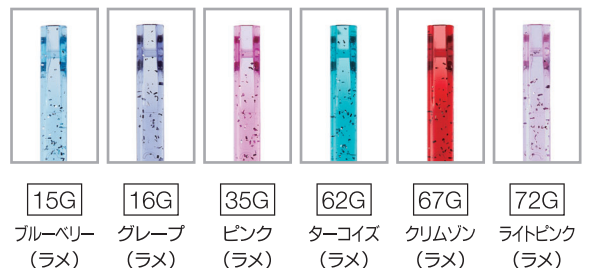

※バンドはオプションです。

SWISSFLEX kids

スイスフレックス キッズ 〈商品ガイド〉

2021.08

■ フレームカラー 14色

NEW ■ テンプルカラー / ラメカラー 6色

※フロントカラーは、フレームカラーの中からお選びください。

※ラメカラーは、クラシック・コンチュアー・シェイプスのテンプルカラーとしてもご利用いただけます。

SWISSFLEX kids <商品ガイド>

■ レンズフォーム キッズサイズ / 8タイプ 16バリエーション ラージサイズ / 7タイプ

KIDS SIZE (キッズサイズ)

LARGE SIZE (ラージサイズ)

■ その他パーツ

ノーズパッド 9種類からお選びください。

イヤピース 7種類からお選びください。

ケース