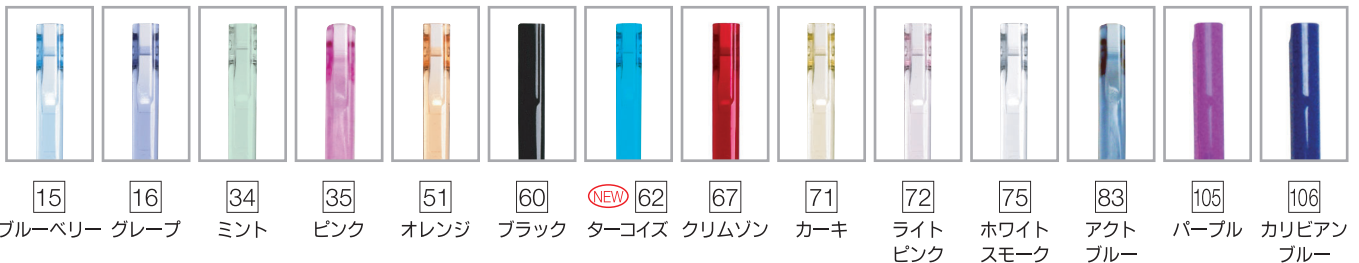

※バンドはオプションです。

SWISSFLEX kids

スイスフレックス キッズ 〈商品ガイド〉

2021.08

■ フレームカラー 14色

NEW ■ テンプルカラー / ラメカラー 6色

※フロントカラーは、フレームカラーの中からお選びください。

※ラメカラーは、クラシック・コンチュアー・シェイプスのテンプルカラーとしてもご利用いただけます。

SWISSFLEX kids <商品ガイド>

■ レンズフォーム キッズサイズ / 8タイプ 16バリエーション ラージサイズ / 7タイプ

KIDS SIZE (キッズサイズ)

LARGE SIZE (ラージサイズ)

■ その他パーツ

ノーズパッド 9種類からお選びください。

イヤピース 7種類からお選びください。

ケース