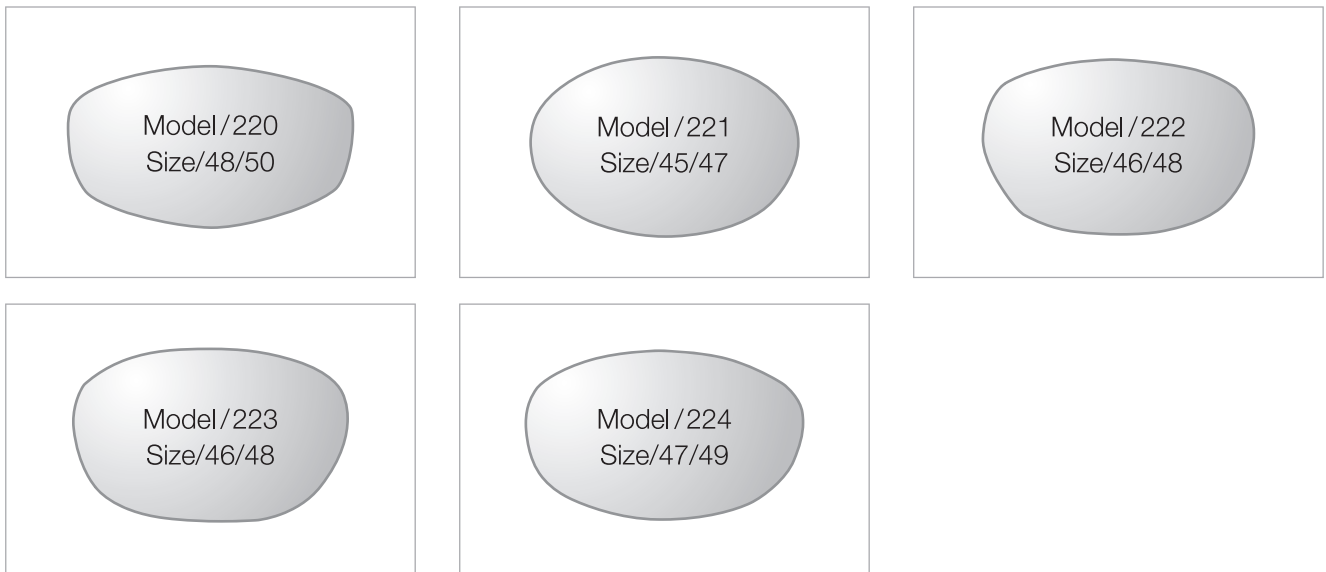

SWISSFLEX classic2

スイスフレックス クラシック 2 〈商品ガイド〉

SWISSFLEX classic2 < 商品ガイド >

■ レンズフォーム 5タイプ 10バリエーション ※従来のクラシック玉型での製作も可能

■ フレームカラー 8色

■ その他パーツ

ノーズパッド 9種類からお選びください。

イヤピース 7種類からお選びください。