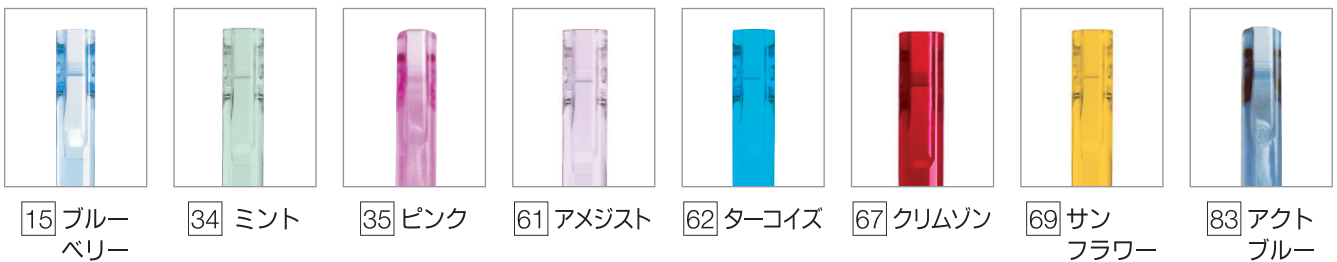

SWISSFLEX classic2

スイスフレックス クラシック 2 〈商品ガイド〉

SWISSFLEX classic2 < 商品ガイド >

■ レンズフォーム 5タイプ 10バリエーション ※従来のクラシック玉型での製作も可能

■ フレームカラー 8色

■ その他パーツ

ノーズパッド 9種類からお選びください。

イヤピース 7種類からお選びください。