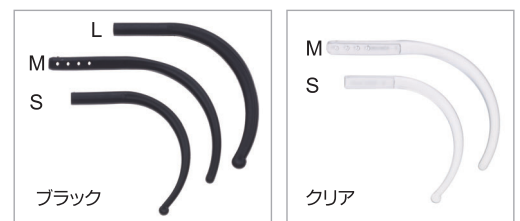

SWISSFLEX classic2

スイスフレックス クラシック 2 〈商品ガイド〉

SWISSFLEX classic2 < 商品ガイド >

■ レンズフォーム 5タイプ 10バリエーション ※従来のクラシック玉型での製作も可能

■ フレームカラー 8色

■ その他パーツ

ノーズパッド 9種類からお選びください。

イヤピース 7種類からお選びください。

ケース

レンズ側面

ジャパンオプティカル株式会社
スイスフレックス事業部

フリーファックス 0120-897-411

03-6891-1515 <http://www.swissflex.net/>