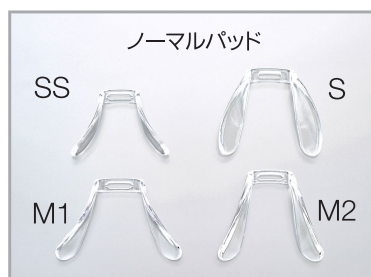

■ その他パーツ

ノーズパット 8種類からお選びください。