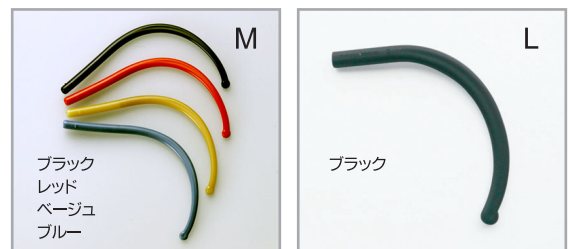

Model/1270 Size/50/52	Model/1271 Size/48/50	Model/1272 Size/48/50	Model/1273 Size/50/52	Model/1274 Size/48/50
Model/1275 Size/50/52	Model/1276 Size/51/53	Model/1277 Size/51/53	Model/1278 Size/50/52	Model/1279 Size/52/54
Model/1280 Size/50/52	Model/1281 Size/52/54	Model/1282 Size/52/54	Model/1283 Size/48/50	Model/1284 Size/50/52
Model/1285 Size/50/52	Model/1286 Size/48/50	Model/1287 Size/49/51		

■ その他パーツ

ブリッジ 2種類からお選びください

【取り付け可能】
 ノーマルパッド/S,SS,M-1,M-2
 アームパッド/M,L
 フレックスパッド/M,L

レンズ側面

イヤープース 5種類からお選びください

ノーズパッド 10種類からお選びください。

ケース

ジャパンオプティカル株式会社 スイスフレックス事業部