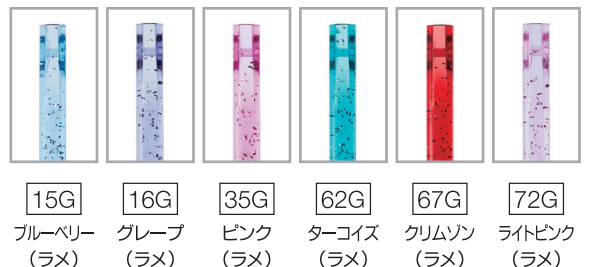

※バンドはオプションです。

SWISSFLEX kids

スイスフレックス キッズ 〈商品ガイド〉

2018.04

■ フレームカラー 14色

NEW ■ テンプルカラー / ラメカラー 6色

※フロントカラーは、フレームカラーの中からお選びください。

※ラメカラーは、クラシック・コンチュアー・シェイプスのテンプルカラーとしてもご利用いただけます。

SWISSFLEX kids < 商品ガイド >

■ レンズフォーム キッズサイズ / 8タイプ 16バリエーション ラージサイズ / 7タイプ

KIDS SIZE < キッズサイズ >

LARGE SIZE < ラージサイズ >

■ その他パーツ

ノーズパット 9種類からお選びください。

イヤピース 7種類からお選びください。

ケース