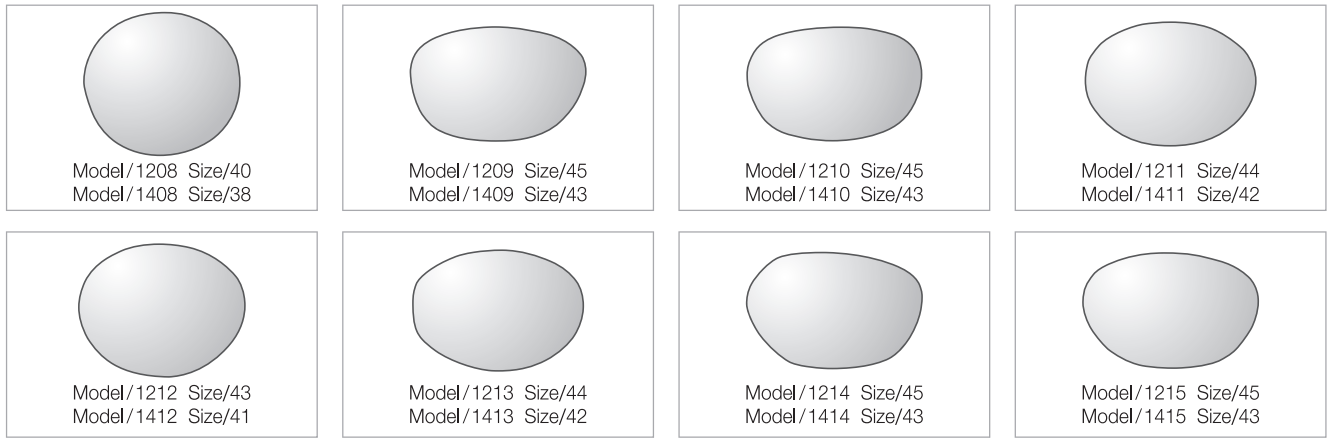

※バンドはオプションです。

SWISSFLEX kids

スイスフレックス キッズ 〈商品ガイド〉

2018.04

■ フレームカラー 14色

NEW ■ テンプルカラー / ラメカラー 6色

※フロントカラーは、フレームカラーの中からお選びください。

※ラメカラーは、クラシック・コンチュアー・シェイプスのテンプルカラーとしてもご利用いただけます。

SWISSFLEX kids < 商品ガイド >

■ レンズフォーム キッズサイズ / 8タイプ 16バリエーション ラージサイズ / 7タイプ

KIDS SIZE < キッズサイズ >

LARGE SIZE < ラージサイズ >

■ その他パーツ

ノーズパット 9種類からお選びください。

イヤピース 7種類からお選びください。

ケース