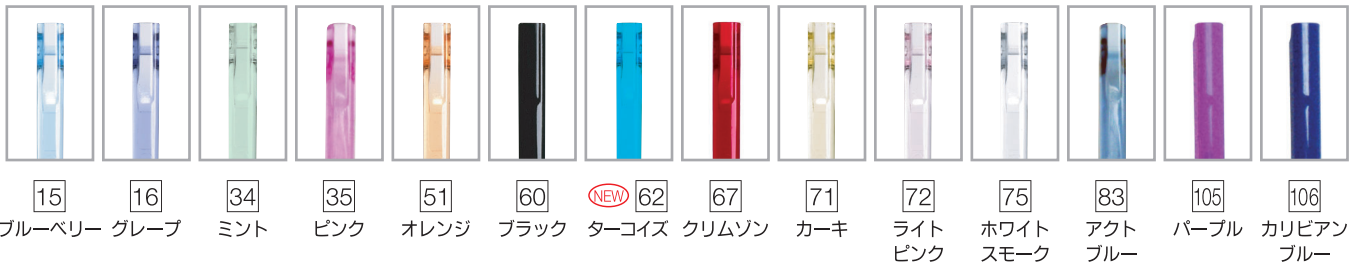

※バンドはオプションです。

SWISSFLEX kids

スイスフレックス キッズ 〈商品ガイド〉

2018.04

■ フレームカラー 14色

NEW ■ テンプルカラー / ラメカラー 6色

※フロントカラーは、フレームカラーの中からお選びください。

※ラメカラーは、クラシック・コンチュアー・シェイプスのテンプルカラーとしてもご利用いただけます。

SWISSFLEX kids < 商品ガイド >

■ レンズフォーム キッズサイズ / 8タイプ 16バリエーション ラージサイズ / 7タイプ

KIDS SIZE < キッズサイズ >

LARGE SIZE < ラージサイズ >

■ その他パーツ

ノーズパット 9種類からお選びください。

イヤピース 7種類からお選びください。

ケース