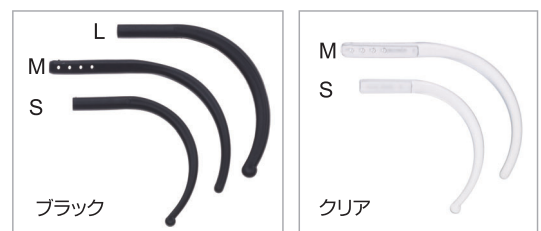

※バンドはオプションです。

SWISSFLEX kids

スイスフレックス キッズ 〈商品ガイド〉

2018.04

■ フレームカラー 14色

NEW ■ テンプルカラー / ラメカラー 6色

※フロントカラーは、フレームカラーの中からお選びください。

※ラメカラーは、クラシック・コンチュアー・シェイプスのテンプルカラーとしてもご利用いただけます。

SWISSFLEX kids < 商品ガイド >

■ レンズフォーム キッズサイズ / 8タイプ 16バリエーション ラージサイズ / 7タイプ

KIDS SIZE < キッズサイズ >

LARGE SIZE < ラージサイズ >

■ その他パーツ

ノーズパット 9種類からお選びください。

イヤピース 7種類からお選びください。

ケース

ハードイヤピース

■ オプション

こども用バンド
(ハードイヤピース対応)

ジャパンオプティカル株式会社
スイスフレックス事業部

フリーファックス 0120-897-411

03-6891-1515 <http://www.swissflex.net/>