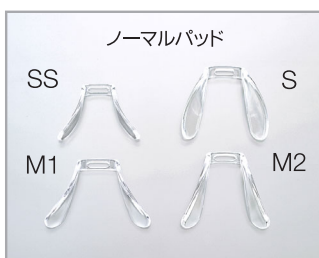

■ その他パーツ

ノーズパット 8種類からお選びください。